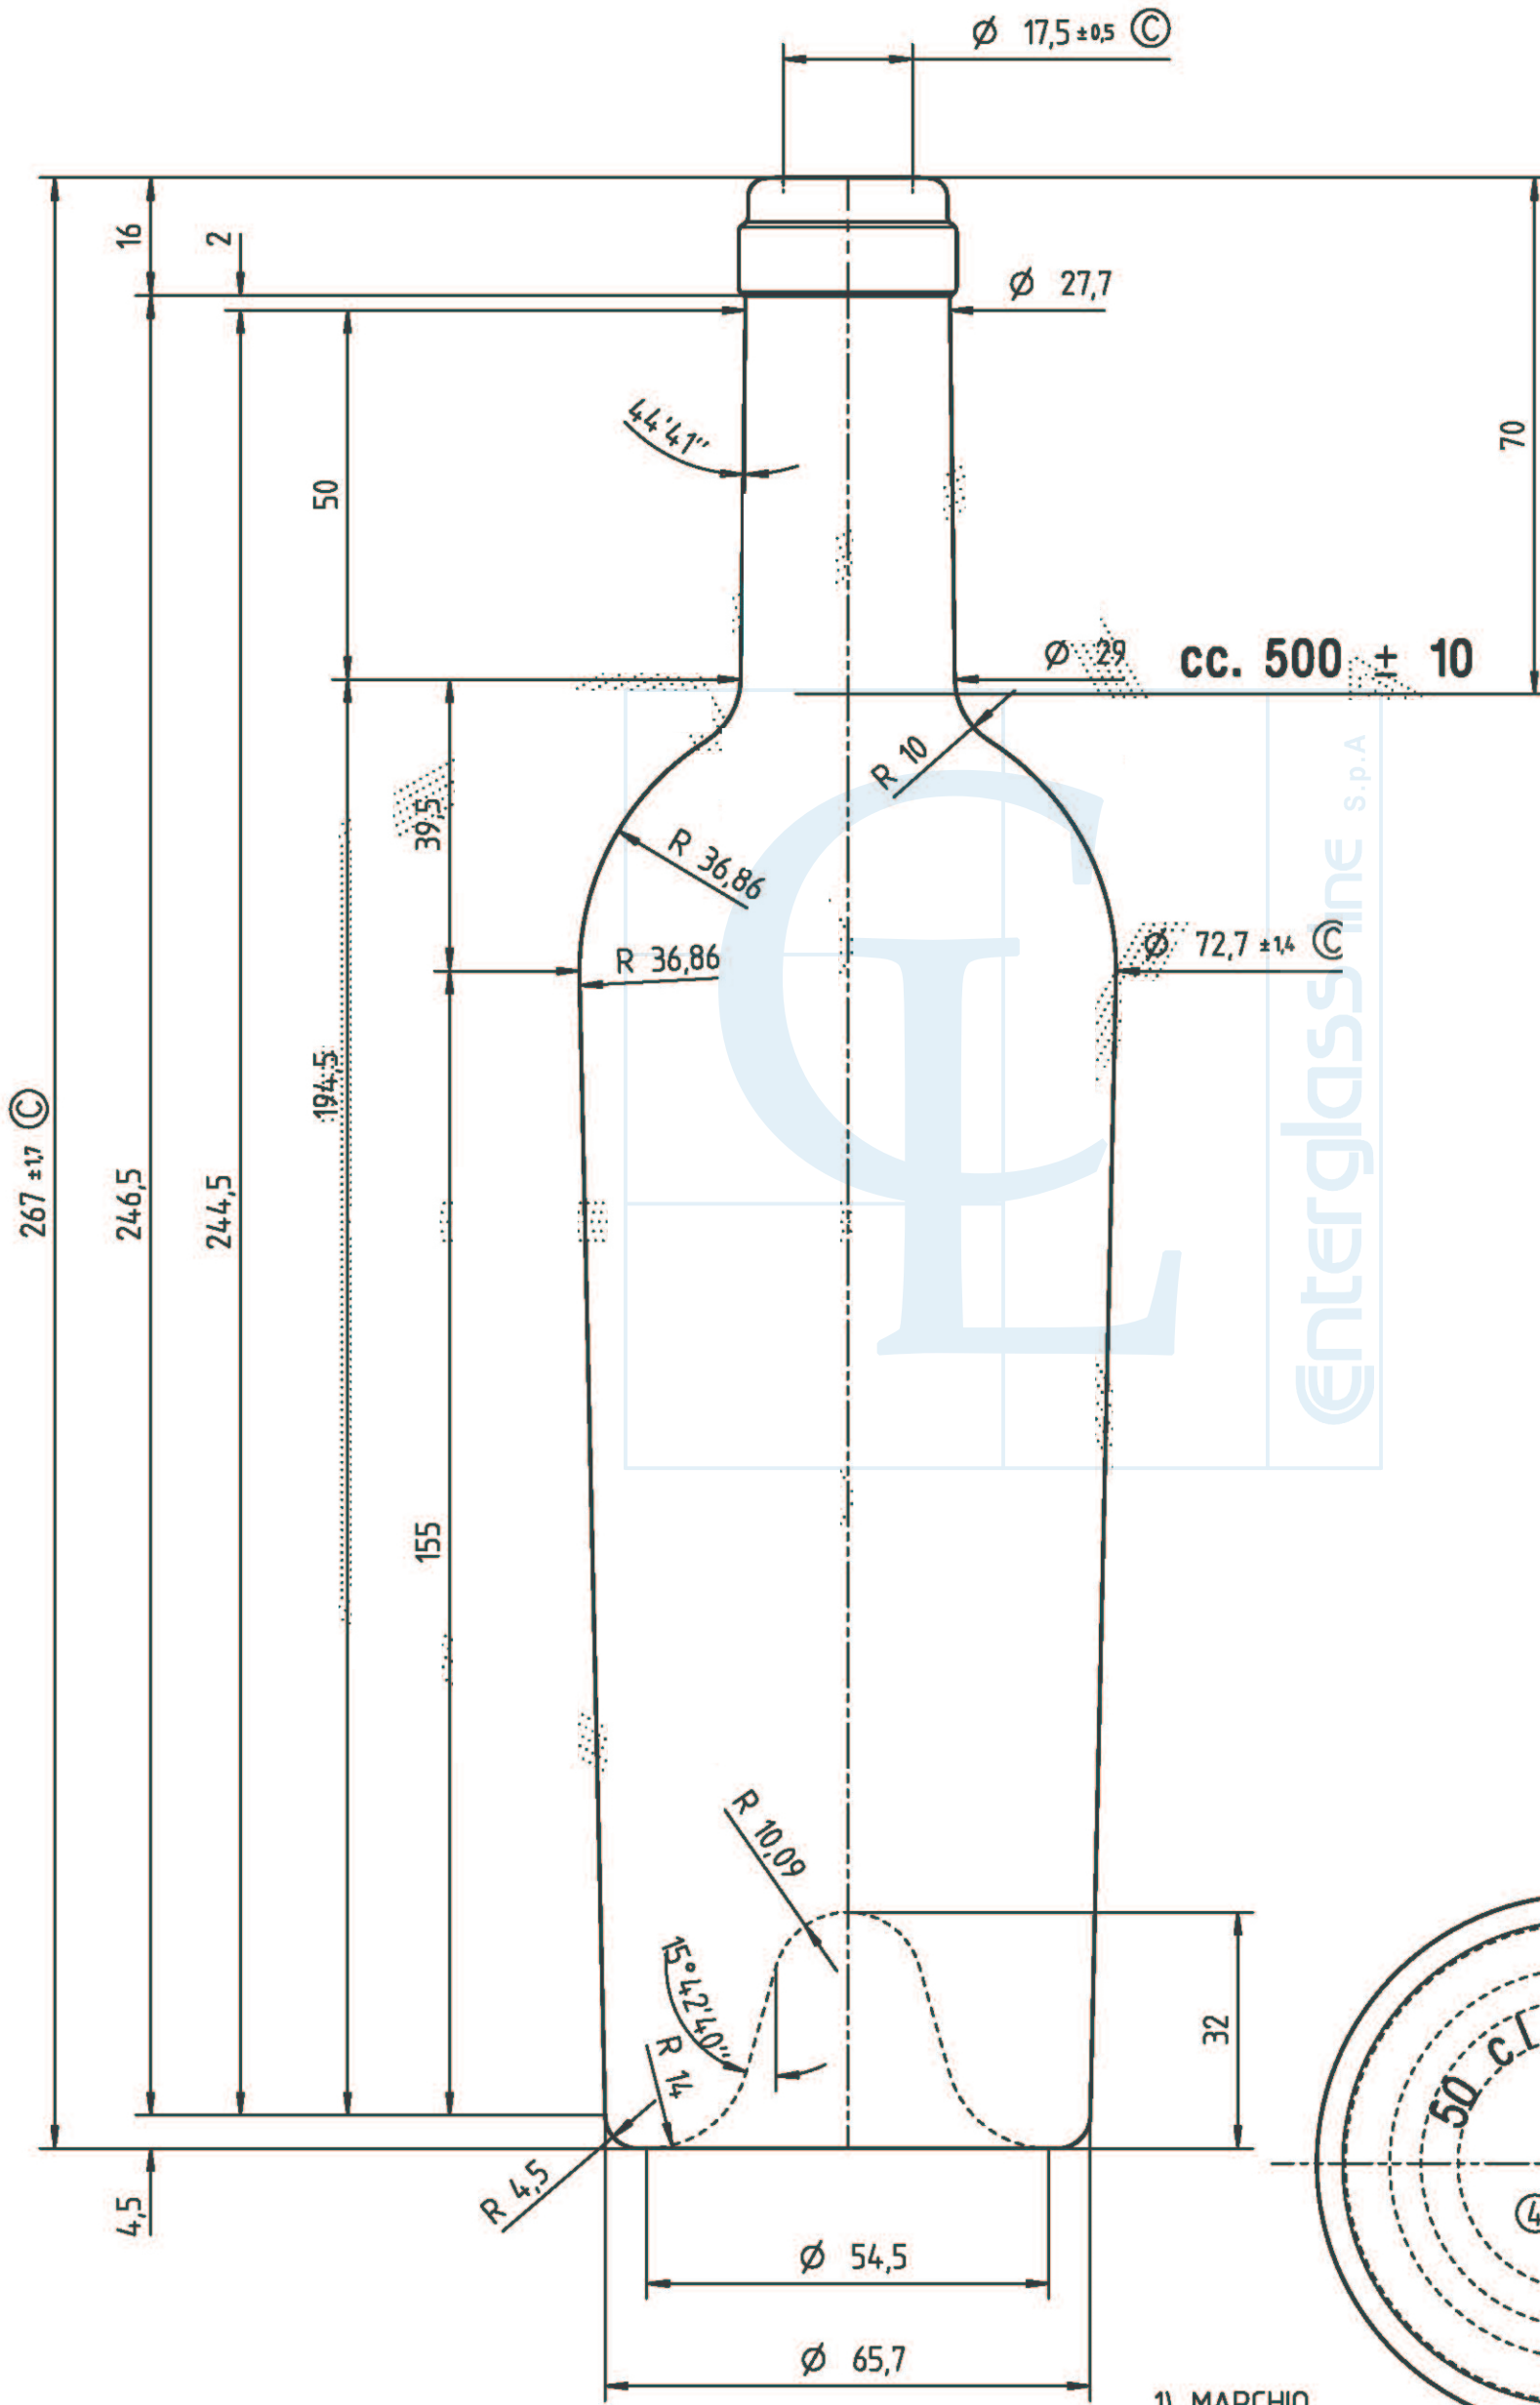

IMBOCCATURA T/SUGHERO -PART. BRF 0200-
 MINIMO FORO PASSANTE 15.5 x 70 mm ©

Enterglass line s.p.a. | Bordolese Deco 500ml ts

Peso (g)	500	Capacità (cc)	500	Tipo Bocca	ccie	Colore	V/antico
-----------------	-----	----------------------	-----	-------------------	------	---------------	----------