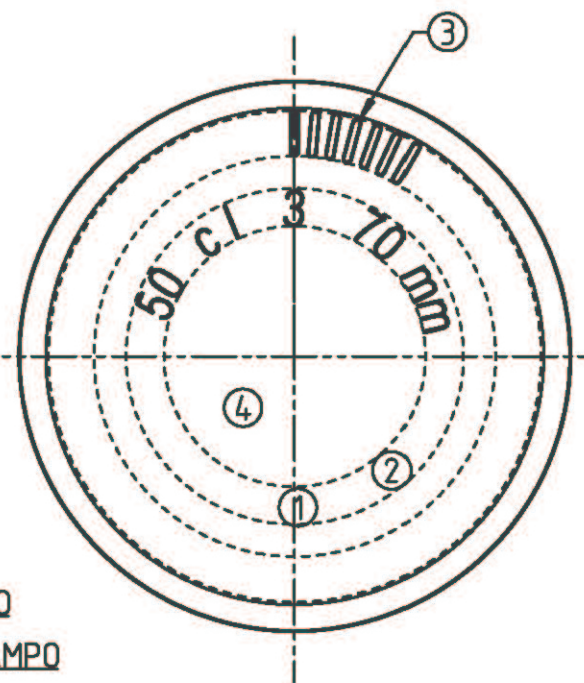

IMBOCCATURA T/SUGHERO -PART. BRF 0200-
 MINIMO FORO PASSANTE 15.5 x 70 mm ©

Enterglass line s.p.a. | Bordolese Deco 500ml ts

Peso (g)	500	Capacità (cc)	500	Tipo Bocca	ccie	Colore	V/antico
-----------------	-----	----------------------	-----	-------------------	------	---------------	----------